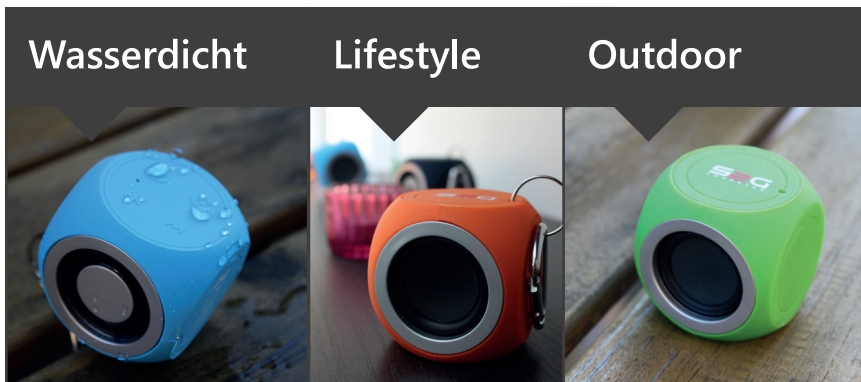

## Watercube

Der Watercube ist unser Gamer und mit seinen nur 73 Gramm ein sportliches Leichtgewicht. Der Watercube ist durch die rundum laufende Silikonhülle sogar gegen zeitweiliges Untertauchen geschützt und mit dem anhängenden Karabiner schnell an der Hose, dem Sonnenschirm oder dem Beach-Volleyball-Netz befestigt. Freisprechfunktion mit integriertem Mikro, Multifunktions-taste für leichte Bedienung am Gerät und 3 Watt Ausgangsleistung sind weitere Merkmale, mit denen das nur 50 x 50 x 50 mm kleine Schnäppchen punkten kann. Seinen Sound sollte man trotz seiner geringen Größe und des günstigen Preises allerdings nicht unterschätzen.

Technische Daten:	
Größe:	50 x 50 x 50 mm
Farbe:	orange, grün, eisblau kobaltblau
Gewicht:	73 g
Ausgangsleistung:	3 Watt
Akkulaufzeit:	bis zu 5h
Signalrauschabstand	>= 85dB
Frequenzbereich:	100 Hz - 20 kHz

- ### Highlights
- Bluetooth Reichweite: 10 Meter
  - Alarmfunktion (ab Entfernung v. 10 Metern)
  - Freisprechfunktion
  - Multifunktions-tasten zur Bedienung am Gerät
  - Kameraauslöser-Funktion
  - Mikro-USB Lade-Anschluss
  - Öse und Karabinerhaken
  - Silikon-Außenhülle

### Features

- Sound/Playtime 5h
- Bluetooth
- Kurztzeitiges untertauchen Short submerge
- 3 W
- micro USB
- Handsfree Freisprechen

Art. Nr.: 10113 Grün	
Art. Nr.: 10104 Kobaltbau	
Art. Nr.: 10106 Orange	
Art. Nr.: 10105 Eisblau	