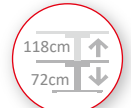

Die geräumige Schreibtischgröße von 160 cm x 82 cm und das 5 mm dicke, individuell geformte Mauspad mit genähten Kanten bedecken die gesamte Tischplatte für maximale Freiheit und Flexibilität.

Der Desktop und das Mauspad haben drei Ausschnitte, die zum Kabelverwaltungsbereich offen sind. Die Ausschnitte bieten jeweils Platz für einen Monitorarm.

Extrem haltbare Materialien wie eine hochdichte MDF-Platte mit schweren Stahlbeinen und Sockel.

Steuerung und Anzeige für individuelle Höhen und voreingestellte Höhen

LOGISTIK-DATEN ▼

Nettogewicht

26kg + 25.5kg
50.2 lbs + 56.2 lbs

Bruttogewicht

30kg + 29kg
59.5 lbs + 64 lbs

Box Dimension 1

87.5x49x28 cm
34.4x19.3x11 Zoll

Box Dimension 2

87.5x72.5x13 cm
34.4x28.5x5.1 Zoll

Container 40ft

288 pcs

Höhenverstellung

Ladekapazität des Schreibtisches (gleichmäßig verteilt)