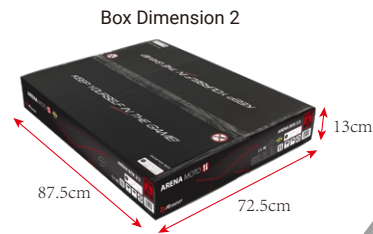

LOGISTIK-DATEN ▼

Nettogewicht

26kg + 25.5kg
50.2 lbs + 56.2 lbs

Bruttogewicht

30kg + 29kg
59.5 lbs + 64 lbs

Box Dimension 1

87.5x49x28 cm
34.4x19.3x11 Zoll

Box Dimension 2

87.5x72.5x13 cm
34.4x28.5x5.1 Zoll

Container 40ft

288 pcs

SKU/EAN

- AZ-ARENA-MOTO
  00850009447555
- AZ-ARENA-MOTO-BOX2
  00850009447562