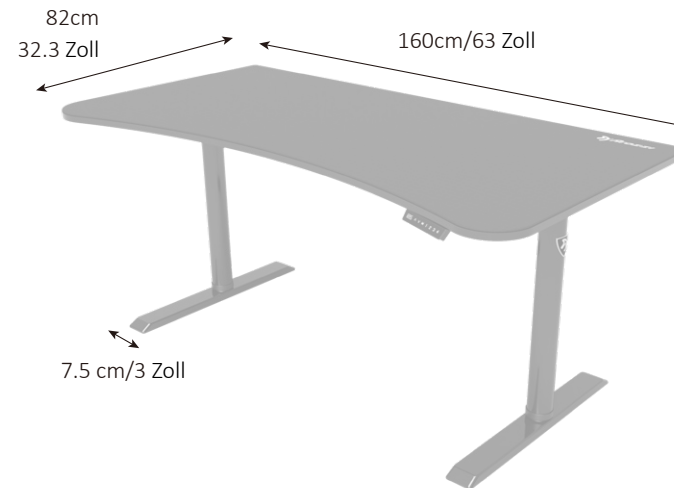

ABMESSUNGEN ▼

SPECIFICATIONS ▼

Rahmen Material

Mauspad-Material

Elektrischer Aufzug

Headset-Aufhänger

Höhenverstellung

Ladekapazität des Schreibtisches (gleichmäßig verteilt)