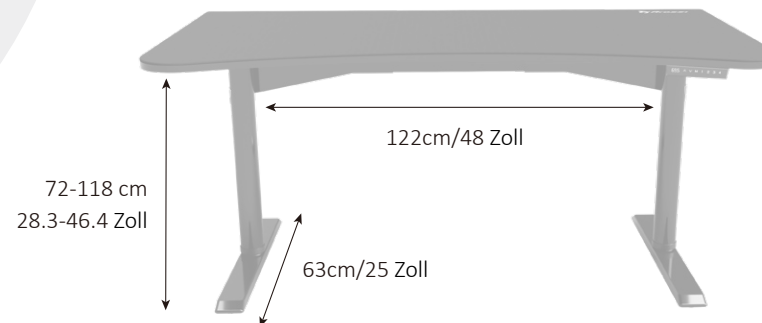

ABMESSUNGEN ▼

SPECIFICATIONS ▼

Rahmen Material

Mauspad-Material

Elektrischer Aufzug

Headset-Aufhänger

Höhenverstellung

Ladekapazität des Schreibtisches (gleichmäßig verteilt)