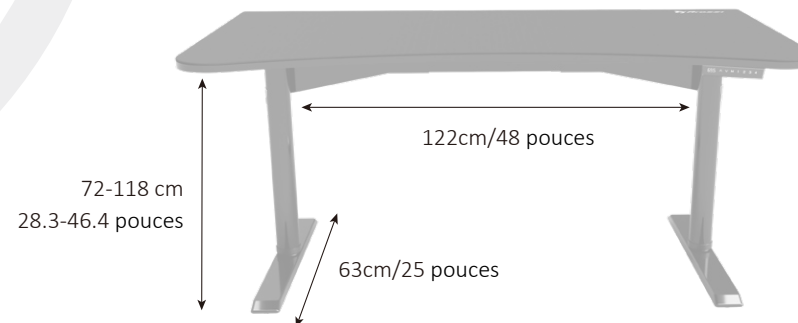

DES MESURES ▼

CARACTÉRISTIQUES ▼

Matériau du cadre

Matériau du tapis de souris

Ascenseur électrique

Support de casque

Réglage de la hauteur

Capacité de charge du dessus de bureau (distribué équitablement)