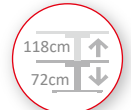

Réglage de la hauteur