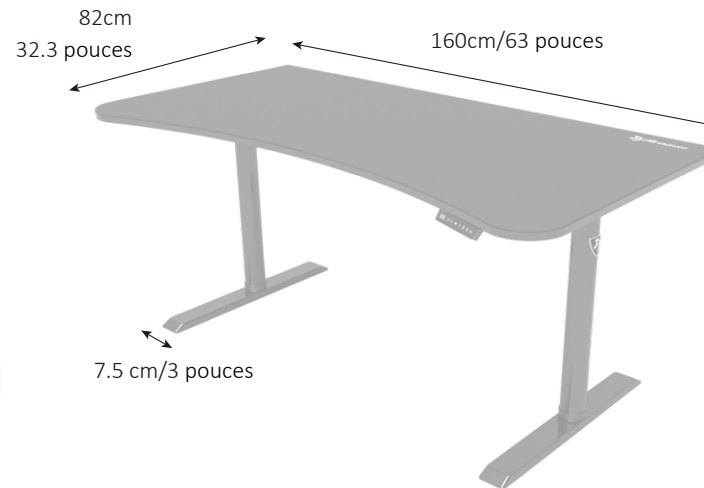

DES MESURES ▼

CARACTÉRISTIQUES ▼

Matériau du cadre

Matériau du tapis de souris

Ascenseur électrique

Support de casque

Réglage de la hauteur

Capacité de charge du dessus de bureau (distribué équitablement)