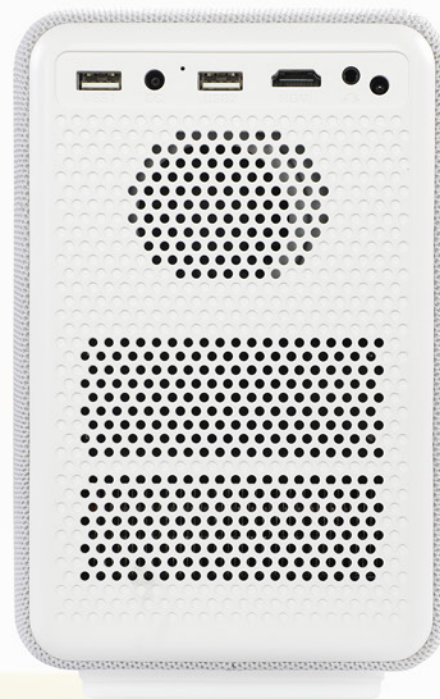

HP Projektor CC200 Everyday

**FHD
1080P**

Full HD

Elegantes Design

Integrierte 6 Watt
Lautsprecher

Hohe Lebensdauer

HDMI

USB 2x

Der CC200 verkörpert den Spirit der Transformation von visuellen und akustischen Eindrücken in überlebensgroße visuelle Erlebnisse für alle.

Produktübersicht

KLARE HD-AUFLÖSUNG

Projizieren Sie Inhalte in einer nativen Full HD-Auflösung (1080p) für ein hervorragendes Fernseherlebnis mit hohen Kontrasten und scharfen Bildern.

SCHLICHTE ELEGANZ

Das schlichte, aber raffinierte Design des CC200 fügt sich hervorragend in jeden Raum in Ihrem Zuhause oder Büro ein.

FÜR ALLE RÄUME GEEIGNET

Mit einem Projektionsverhältnis von 1,2 können Sie eine Bildschirmgröße von 80 Zoll (203 cm) aus einer Entfernung von nur 2,1 m projizieren. Das bedeutet, dass Sie auch in kleineren Räumen Serien und Filme genießen können.