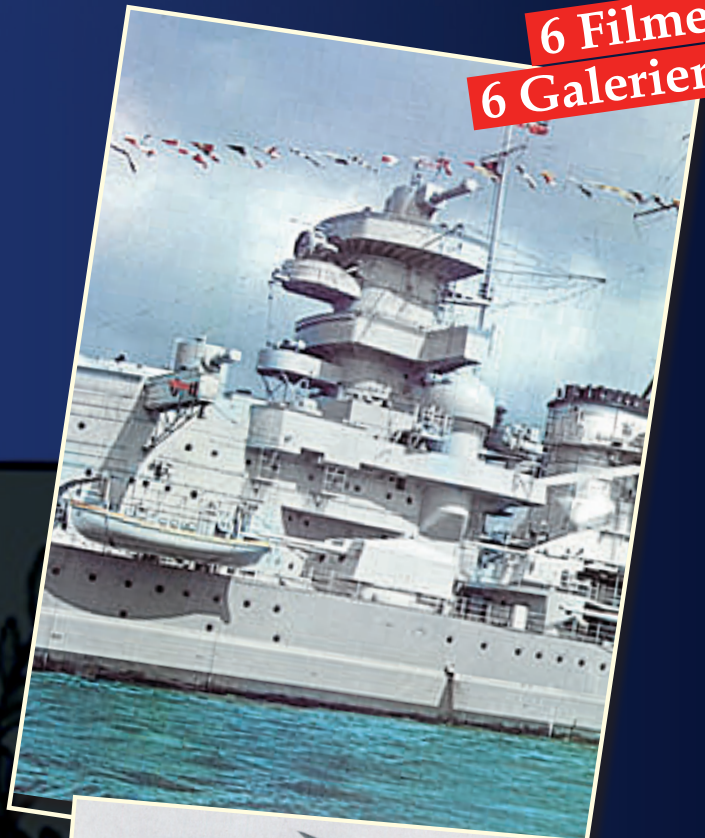

6 Filme
6 Galerien

SCHLACHTSCHIFF GNEISENAU TEIL 1

Die zweiteilige Filmdokumentation erzählt die Geschichte des Schlachtschiffes *GNEISENAU* vom Planungsbeginn bis zu dessen Ende am 27. März 1945. Bisher unveröffentlichte Farb- und Schwarzweiss Filmaufnahmen, teilweise von Besatzungsmitgliedern privat gedreht zeigen die *GNEISENAU* aus zahlreichen Perspektiven.

Hierzu gehört das Innenleben, die Ausstattung, der Antrieb, die Bewaffnung und die Unterbringung der Besatzung. Neben den Einsätzen in den Friedensjahren werden sämtliche Kampfeinsätze gezeigt. Nach dem Kanaldurchbruch erleidet *GNEISENAU* am 13. Februar 1942 einen folgenschweren Bombentreffer, er setzt das Schlachtschiff außer Gefecht.

Am 27. März 1945 wird *GNEISENAU* als Blockschiff, vor der Hafeneinfahrt von Gotenhafen von eigenen Schnellbooten torpediert und sackt auf Grund.

TECHNISCHE DATEN

Land / Jahr.....DE 2018
Regie.....History Films
Darsteller.....Schlachtschiffe, 2. Weltkrieg
Laufzeit.....90 Min.
Set-Inhalt.....1 DVD BOX
Verpackung.....Softbox
Sprache / Ton.....Deutsch / DD 2.0
Bildformat.....16:9 / 4:3 / PAL
FSK.....freigegeben ab 12 Jahren